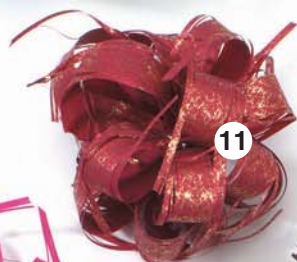

COUNTRY BOWS LUXURY

Country bows

SVELTO ROTOLO

Cod.	mm	Ø	m	Um	Pz	Box
54 21 17 8 04 -	17	95	40	PZ	1	30
54 21 25 8 04 -	25	120	40	PZ	1	22

STOP & LOCK

Cod.	mm	Ø	NP	Um	NF	Box
54 21 17 8 50 -	17	95	16	PZ	50	32
54 21 25 8 35 -	25	120	16	PZ	35	20

14

10

43

11

82

38

89

37