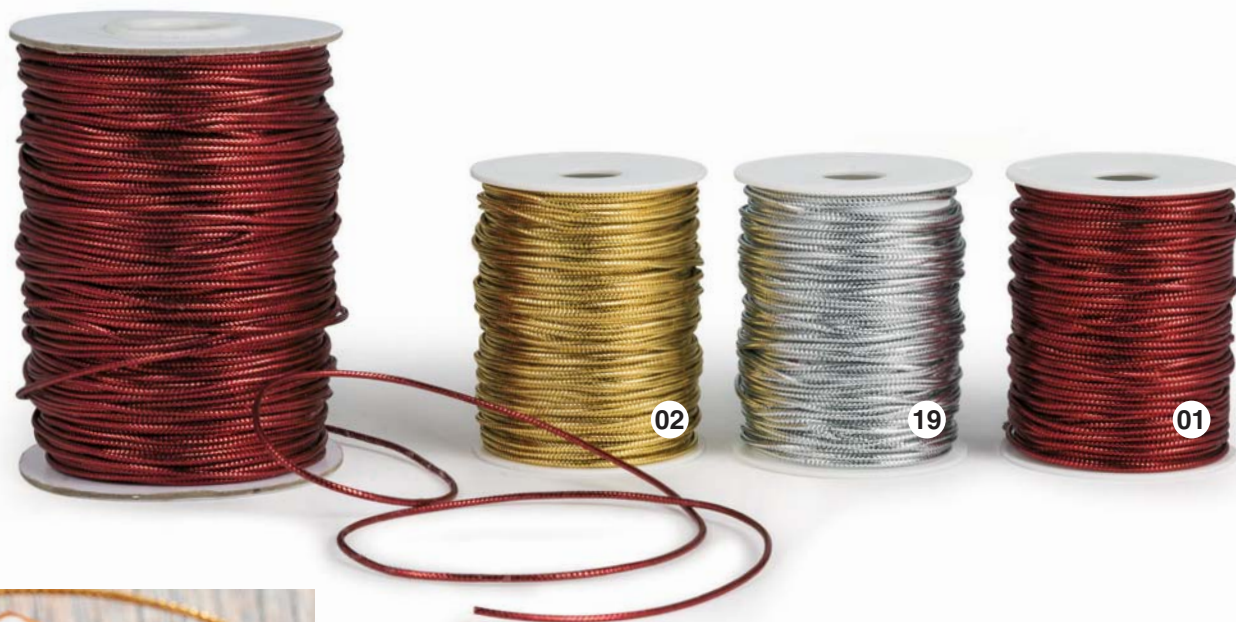

# CORDONETTI

CORDONETTO

CORDONETTO

ROCCA

Cod.	mm	m	Um	Pz	Box
78 94 01 2 10 -	1,5	100	PZ	1	30

MINI

Cod.	mm	m	Um	Pz	Box
78 94 01 7 34 -	1,5	10	SC	20	10
78 94 01 7 34 48	1,5	10	SC	20	10

ELASTIC METAL

ROCCA

Cod.	mm	m	Um	Pz	Box
78 95 04 2 10 -	4	100	PZ	1	10

ELASTIC METAL

CORDONETTO ELASTICO TUBOLARE

CORDONETTO ELASTICO TUBOLARE

ROCCA

Cod.	mm	m	Um	Pz	Box
78 93 01 2 10 -	1	100	PZ	1	12
78 93 02 2 10 -	2	100	PZ	1	12