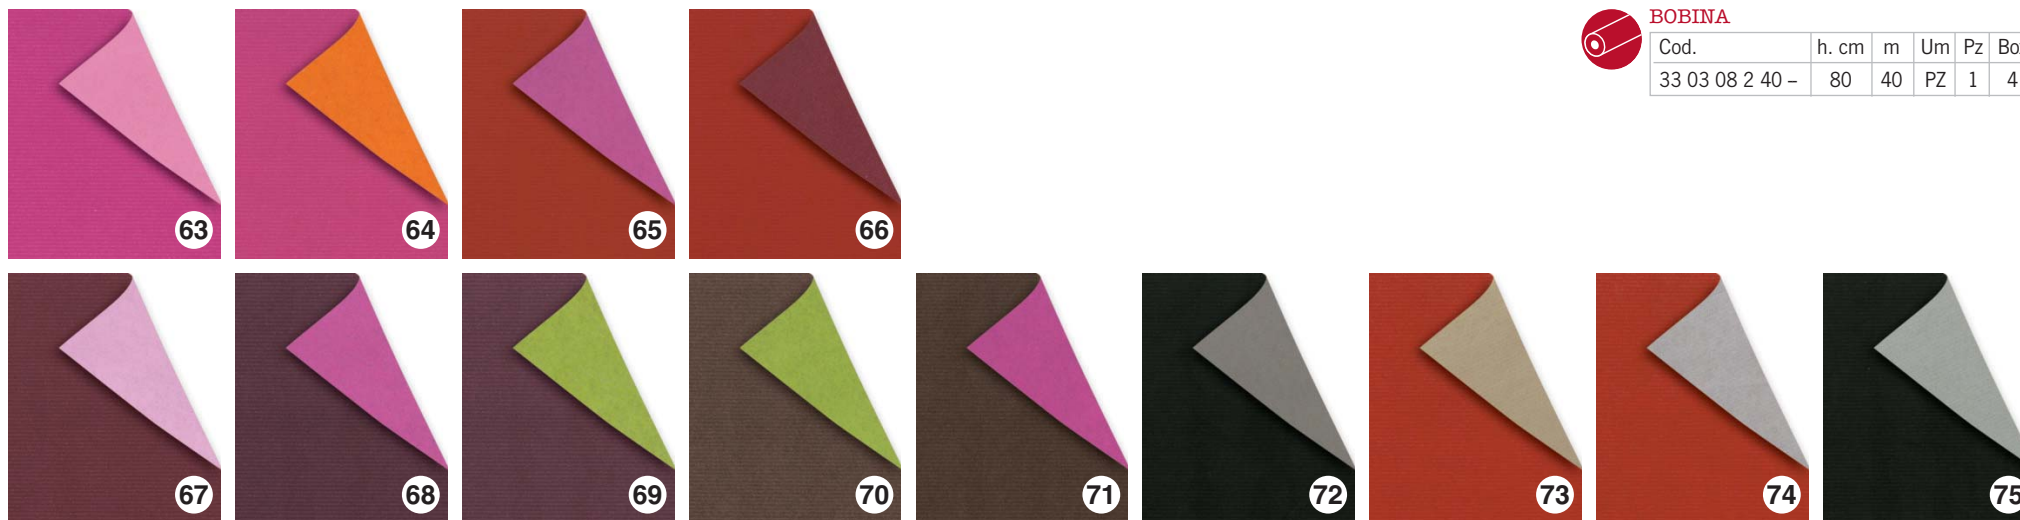

# BOKRAFT BICOLORE 3303 Carta Millerighe Sealing Extra

3303 / - -

**BOBINA**

Cod.	h. cm	m	Um	Pz	Box
33 03 08 2 40 -	80	40	PZ	1	4