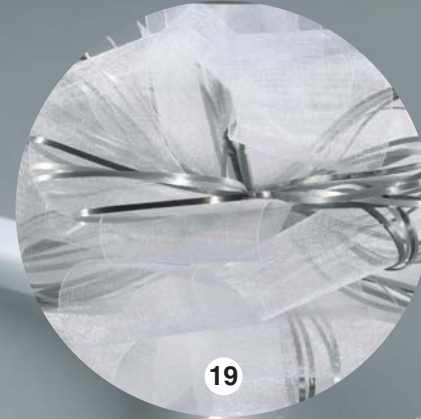

# SVELTO STRIP DREAM

13

19

02

14

42

01

## SVELTO STRIP

Cod.	mm	Ø	NP	Um	Pz	Box
40 18 30 9 01 -	30	120	14	SC	10	10