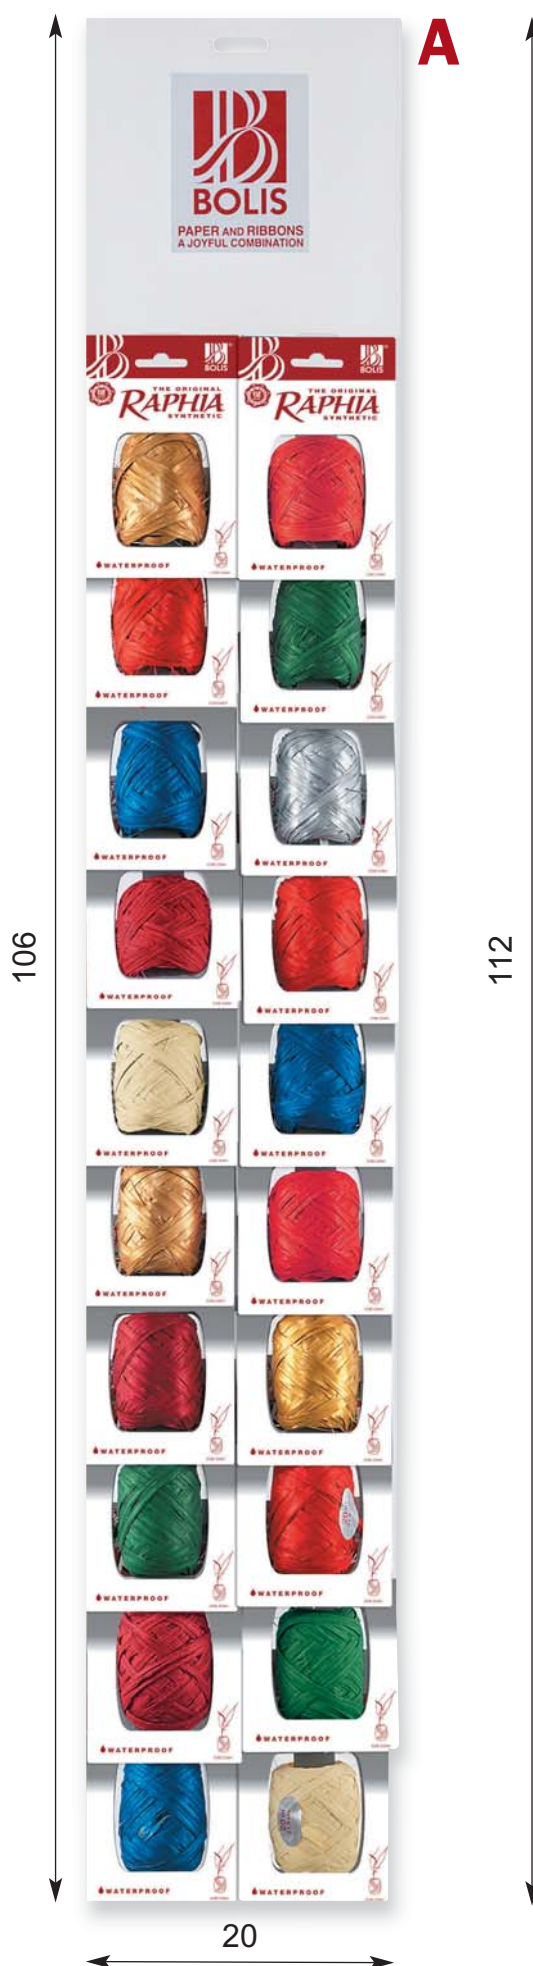

A

Espositore caricato pronto da appendere con **20 Cops Raphia 20m** colori assortiti

Cod.	Um	Box
79 00 81 0 52 00	PZ	40
EAN 8001565376021 ITF14 08001565376021		

Box da 2 espositori cravatta caricati

B

Espositore caricato pronto da appendere con **20 Sacchetti colori assortiti**
2 Cops Reflex 20m

Cod.	Um	Box
79 00 81 0 72 00	PZ	40
EAN 8001565069169 ITF14 08001565069169		

Box da 2 espositori cravatta caricati

A

B

Colori e fantasie indicativi.
Misure in cm.