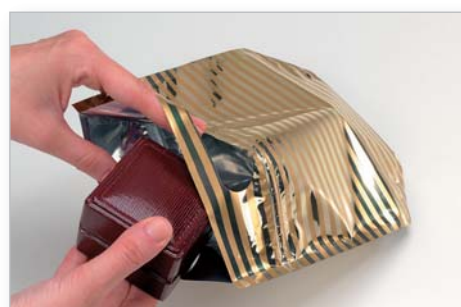

## ZIPBAG ESPOSITORE CRAVATTA

**L**

Espositore caricato  
pronto da appendere con

**70 Zipbag BIG**

30 x 37,5+5,5 x 10cm

colori assortiti

Cod.	mm	Um	Pz	Box
79 00 81 0 07 00	300x375+55x100	PZ	1	70
EAN 8001565512023 ITF14 08001565512023				

Box da 2 espositori cravatta caricati

133

Misure in cm.