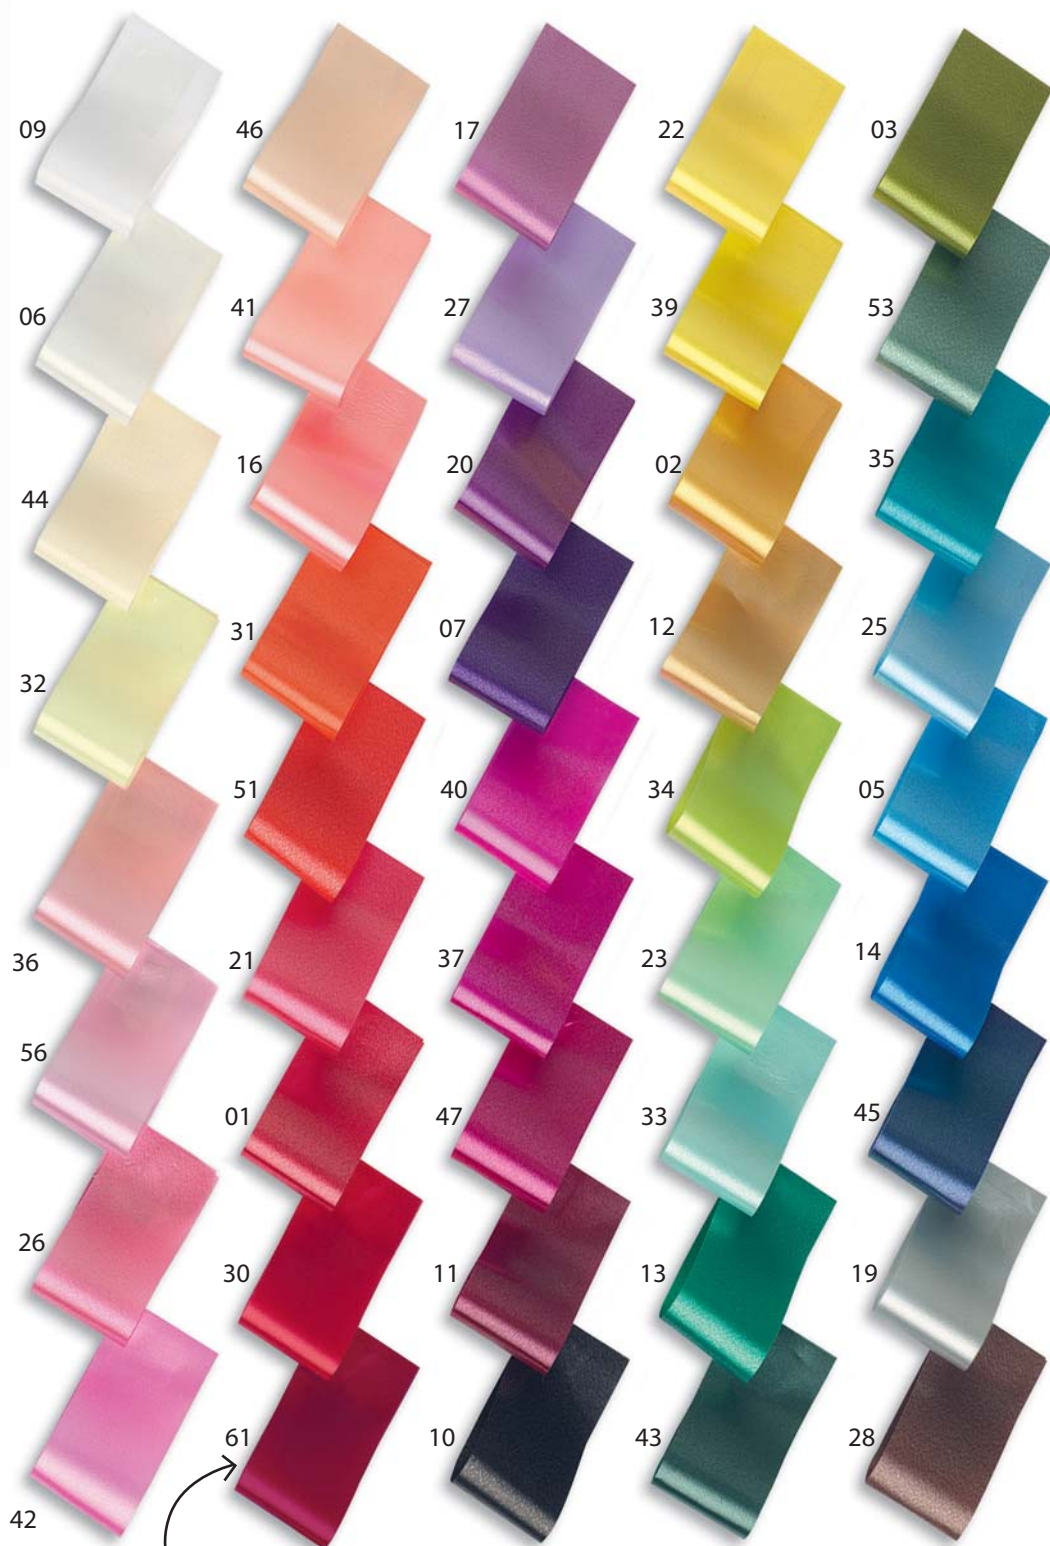

SPLENDENE ROTOLI

Nuovo colore
New colour

ROTOLO

Cod.	mm	m	Um	Pz	Box
56 01 15 2 10 --	15	100	PZ	1	120
56 01 19 2 10 --	19	100	PZ	1	96
56 01 32 2 10 --	30	100	PZ	1	66
56 01 50 2 10 --	48	100	PZ	1	42
56 01 70 2 10 --	70	100	PZ	1	30