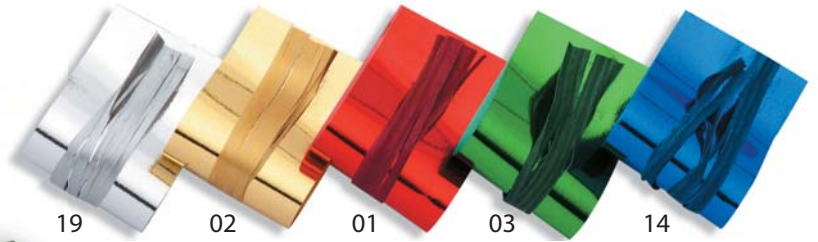

## REFLEX TWICE

FIOCCHI

### SVELTO STRIP TWICE

Cod.	mm	Ø	NP	Um	Pz	Box
65 18 30 9 01 --	30	120	14	SC	15	10