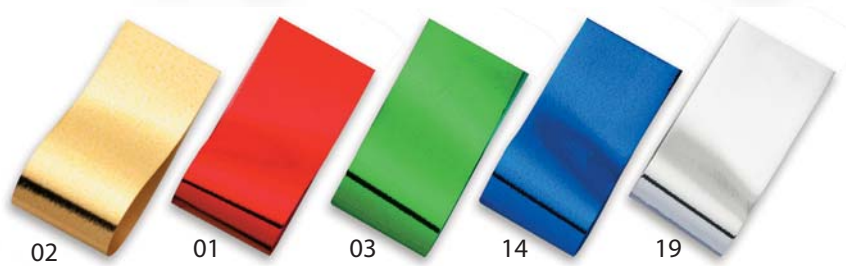

REFLEX

PICCOLE CONFEZIONI